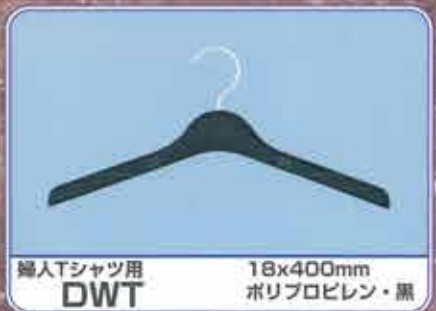

ボトムハンガー

婦人Tシャツ用
DWT 18x400mm
ポリプロピレン・黒